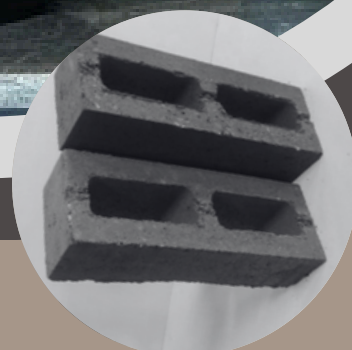

BLOCK ADOBE 14X10X40

El Block Adobe presenta una apariencia única entre los productos prefabricados. Tiene una textura de adobe por lo cual es utilizado ampliamente para muros, fachadas y bardas decorativas. Gracias a sus diferentes colores y textura es una excelente solución para evitar el alto costo de recubrimiento o pintura, además de no requerir mantenimiento a lo largo de su vida útil. Su apariencia estilizada dará un toque único a su obra. Eleve la belleza de sus muros sin renunciar a un producto de alta resistencia y mínima absorción que no puede ser igualado por materiales similares.